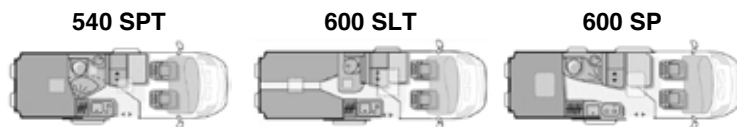

TWIN (auf Fiat Ducato)

MODELLE

Chassis: Fiat Ducato
Abgasnorm: Euro 6 (ohne AdBlue)
Getriebe: 6+R

PREISE / MOTOR-CHASSIS-KOMBINATIONEN

	540 SPT	600 SLT	600 SP
115 Multijet (1956ccm / 85kW) / 3300kg	39.299,00 €	41.299,00 €	39.999,00 €
130 Multijet (2287ccm / 96kW) / 3300kg	39.999,00 €	41.999,00 €	40.699,00 €
130 Multijet (2287ccm / 96kW) / 3500kg (Mehrgewicht 15kg)	40.799,00 €	42.799,00 €	41.499,00 €
150 Multijet (2287ccm / 109kW) / 3500kg (Mehrgewicht 15kg)	42.499,00 €	44.499,00 €	43.199,00 €
150 Multijet (2287ccm / 109kW) / 3500kg Maxi (Mehrgewicht 40kg)	--	44.799,00 €	43.499,00 €
180 Multijet (2287ccm / 130kW) / 3500kg (Mehrgewicht 15kg)	44.699,00 €	--	--
180 Multijet (2287ccm / 130kW) / 3500kg Maxi (Mehrgewicht 40kg)	--	46.999,00 €	45.699,00 €

AUSSTATTUNG

	540 SPT	600 SLT	600 SP
Maximal zulässige Gesamtmasse (kg)	3300 / 3500	3300 / 3500	3300 / 3500
Masse im fahrbereiten Zustand (kg) *	2720 / 2735	2870 / 2885	2870 / 2885
Maximale Zuladung (kg) *	580 / 765	430 / 615	430 / 615
Maximale Anhängelast (kg)	2500 **	2500 **	2500 **
Außenlänge / -breite / -höhe (cm)	541 / 205 / 259	599 / 205 / 259	599 / 205 / 259
Durchfahrtsbreite (inkl. ASP.) (cm)	249	249	249
Innenhöhe (cm)	190	190	190
Radstand (cm)	345	404	404
Serien-Außenfarbe	549 Weiß	549 Weiß	549 Weiß
Airbag Fahrer / Beifahrer	X / KOM. PLUS	X / KOM. PLUS	X / KOM. PLUS
ABS, ASR, ESP, EBD, HBA, LAC, MSR, Hillholder	X	X	X
Traction+ / Reifenluftdruck-Kontrollsystem	X / X	X / X	X / X
16"-Räder (ab 3500kg)	X	X	X
Ersatzrad auf Stahlfelge	X	X	X
Tagfahrlicht / LED-Tagfahrlicht	X / STYLE	X / STYLE	X / STYLE
Kraftstofftank 90l / 120l	X / O	X / O	X / O
Elektrische Fensterheber Fahrerhaus	X	X	X
Funk-Zentralverriegelung Fahrerhaus	X	X	X
Komfortsitze FH im Wohnraumdesign	X	X	X
Eingetragene Sitzplätze mit 3-Punkt-Gurt (inkl. Fahrer)	4	4	4
Möbeldekor / Serien-Polster	MALAGA / LOUIS	MALAGA / LOUIS	MALAGA / LOUIS
Dinette seitlich verbreiterbar (beim Wohnen)	X	X	X
Schlafplätze	2 (3 optional)	2 (3 optional)	2 (3 optional)
Bettenmaße Dinette optional (cm)	180x100-50	180x100-50	180x100-50
Bettenmaße Heck unten (cm)	196x145-116	195x82, 185x82-60	196x145-140
Bettenmaße Heck oben (cm)	--	--	--
Frischwassertank (l)	100	100	100
Abwassertank (l) / beheizbar	90 / DE LUXE	90 / DE LUXE	90 / DE LUXE
Dusche / Cassetten-Toilette mit elek. Spülung	X / X	X / X	X / X
AGM-Wohnraumbatterie (Ah)	100	100	100
Sicherheits-Gasregler MonoControl CS	DE LUXE	DE LUXE	DE LUXE
Kapazität Gaskasten (kg)	2x 11	2x 11	2x 11
Kompressor-Kühlschrank (l)	65	65	90
Gas-Kocher (Flammen) / Abdeckung Kocher + Spüle	2 / DE LUXE	2 / DE LUXE	2 / DE LUXE
Gas-Warmluft-Heizung Truma Combi 4 CP plus	X	X	X
Diesel-Warmluft-Heizung Webasto AirTop	--	--	--
Fliegenschutz / Stopper an Schiebetür	DE LUXE / X	DE LUXE / X	DE LUXE / X
Dachhaube Wohn- / Schlafraum (cm)	40x40 / 40x40	70x50 / 70x50	70x50 / 70x50

X = Serienmäßige Ausstattung / O = Optionale Ausstattung / -- = Nicht serienmäßig/möglich / nsl = Nicht separat lieferbar