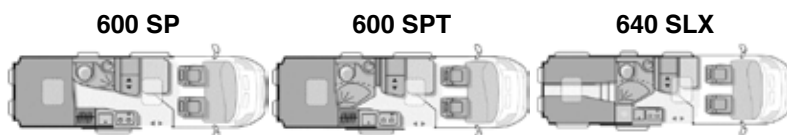

Twin C (auf Citroen Jumper)

MODELLE

Chassis: Citroen Jumper
Abgasnorm: Euro 6 (mit AdBlue)
Getriebe: 6+R

PREISE / MOTOR-CHASSIS-KOMBINATIONEN

	600 SP	600 SPT	640 SLX
HDi 110 (1997ccm / 81kW) / 3300kg	36.999,00 €	37.299,00 €	--
HDi 130 (1997ccm / 96kW) / 3300kg	38.299,00 €	38.599,00 €	--
HDi 130 (1997ccm / 96kW) / 3500kg (Mehrgewicht: 15kg)	40.099,00 €	40.399,00 €	41.799,00 €
HDi 130 (1997ccm / 96kW) / 3500kg Heavy (Mehrgew.: 40kg)	40.299,00 €	40.599,00 €	41.999,00 €
HDi 160 (1997ccm / 120kW) / 3500kg (Mehrgewicht: 15kg)	40.699,00 €	40.999,00 €	--
HDi 160 (1997ccm / 120kW) / 3500kg Heavy (Mehrgew.: 40kg)	40.899,00 €	41.199,00 €	42.599,00 €

AUSSTATTUNG

	600 SP	600 SPT	640 SLX
Maximal zulässige Gesamtmasse (kg)	3300 / 3500	3300 / 3500	3500
Masse im fahrbereiten Zustand (kg) *	2870 / 2885	2870 / 2885	3030
Maximale Zuladung (kg) *	430 / 615	430 / 615	470
Maximale Anhängelast (kg)	2500 **	2500 **	2500 **
Außenlänge / -breite / -höhe (cm)	599 / 205 / 259	599 / 205 / 259	636 / 205 / 259
Durchfahrtsbreite (inkl. ASP.) (cm)	249	249	249
Innenhöhe (cm)	190	190	190
Radstand (cm)	404	404	404
Serien-Außenfarbe	P0WP Weiß	P0WP Weiß	P0WP Weiß

	X / KOMFORT PLUS	X / KOMFORT PLUS	X / KOMFORT PLUS
Airbag Fahrer / Beifahrer	X	X	X
ABS, ASR, ESP, EBD, HBA, LAC, MSR, Hillholder	X	X	X
Traction+ / Reifenluftdruck-Kontrollsystem	X / X	X / X	X / X
16"-Räder (ab 3500kg)	X	X	X
Ersatzrad auf Stahlfelge	X	X	X
Tagfahrlicht / LED-Tagfahrlicht	X / O	X / O	X / O
Kraftstofftank 90l / AdBlueTank 15l	X / X	X / X	X / X
Elektrische Fensterheber Fahrerhaus	X	X	X
Funk-Zentralverriegelung Fahrerhaus	X	X	X
Komfortsitze FH im Wohnraumdesign	X	X	X
Eingetragene Sitzplätze mit 3-Punkt-Gurt (inkl. Fahrer)	4	4	4

	MALAGA / LOUIS	MALAGA / LOUIS	MALAGA / LOUIS
Möbeldekor / Serien-Polster	MALAGA / LOUIS	MALAGA / LOUIS	MALAGA / LOUIS
Dinette seitlich verbreiterbar (beim Wohnen)	X	X	X
Schlafplätze	2 (3 optional)	2 (3 optional)	2 (3 optional)
Bettenmaße Dinette optional (cm)	180x100-50	180x100-50	180x100-50
Bettenmaße Heck (cm)	196x145-140	196x145-130	2x 192x82-63

Frischwassertank (l)	100	100	100
Abwassertank (l) / beheizbar	90 / DE LUXE	90 / DE LUXE	90 / DE LUXE
Dusche / Cassetten-Toilette mit elektrischer Spülung	X / X	X / X	X / X
AGM-Wohnraumbatterie (Ah)	100	100	100
Sicherheits-Gasregler MonoControl CS	DE LUXE	DE LUXE	DE LUXE
Kapazität Gaskasten (kg)	2x 11	2x 11	2x 11
Kompressor-Kühlschrank (l)	90	90	90
Gas-Kocher (Flammen) / Abdeckung Kocher + Spüle	2 / DE LUXE	2 / DE LUXE	2 / DE LUXE
Gas-Warmluft-Heizung Truma Combi 4 CP plus	X	X	X
Fliegenschutz / Stopper an Schiebetür	DE LUXE / DE LUXE	DE LUXE / DE LUXE	DE LUXE / DE LUXE
Dachhaube Wohn- / Schlafräum (cm)	70x50 / 70x50	70x50 / 70x50	70x50 / 70x50

X = Serienmäßige Ausstattung / O = Optionale Ausstattung / -- = Nicht serienmäßig/möglich / nsl = Nicht separat lieferbar

* Masse im fahrbereiten Zustand = Leergewicht (nach VO(EU) 1230/2012 Art.2 Nr.4a) = Masse des Fahrzeuges in Grundausstattung inkl. Dieseltank (90% gefüllt), Fahrer (75kg), 1x Alu-Gasflasche (17kg), Frischwasseranlage gefüllt, Bordwerkzeug. Zusatzausstattung erhöht die Masse und vermindert entsprechend die Zuladung.