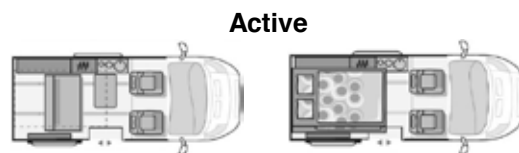

DIE VAN-MODELLE 2018

TECHNISCHE DATEN UND PREISE

Freizeit mit noch mehr Komfort
www.adria-deutschland.de

ACTIVE (auf Renault Trafic)

MODELLE

Chassis: Renault Trafic
Abgasnorm: Euro 6 (mit AdBlue)
Getriebe: 6+R